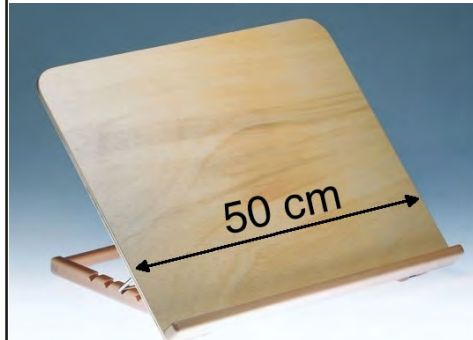

Modèle 40 cm
Dim plateau 40x35 cm
Ref. 21000188 **99 €**

Modèle 50 cm
Dim plateau 50x36 cm
Ref. 21901023 **129 €**

Lampe MultiVario ADIL

- Conçue pour les patients sensibles aux Inconforts Lumineux
- Intensité et Couleur réglables
- Lumière du Jour
- Fournie avec filtre ADIL
- Hauteur 40 cm réglable